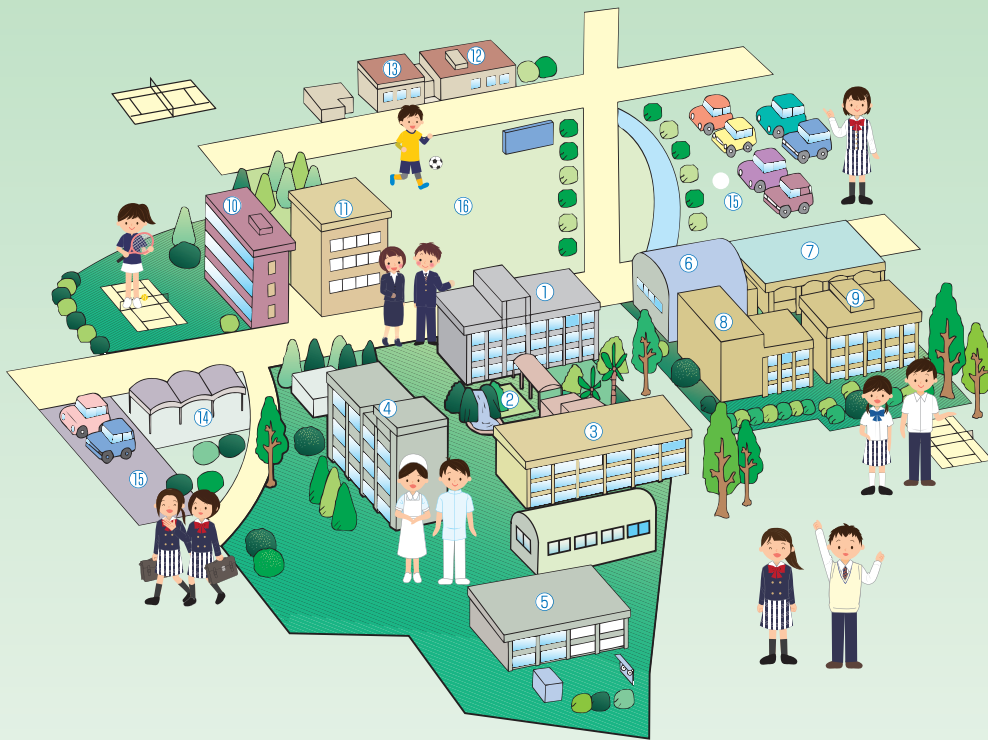

# Campus Guide

- ①本館 ②中庭 ③中庭本館 ④専攻科館 ⑤普通教室棟 ⑥体育館 ⑦吹奏楽練習ホール ⑧教養館  
⑨特進館 ⑩第二女子寮 ⑪第三女子寮 ⑫特進男子寮 ⑬スポーツ男子寮 ⑭駐輪場 ⑮駐車場 ⑯グラウンド

校章

「高」の字を出水の「出」の字で支えたデザイン。「出」の中心は渡来地で知られる鶴の体、左右は羽ばたく両翼、上を開いたのは理想を追って伸びゆく姿を、また羽先の鋭いのは力強い知性のひらめきを象徴しており、限りなく発展していく学校の姿を表現したものの。

エンブレム

1. 中心は、出水中央の「C」の象形文字
2. 丸い環は教育目標の「協調」・「規律」・「勤労」の中心的な精神「和」を意味する。
3. 外側の三本線は「協調」・「規律」・「勤労」を意味する。
4. SINCE 1950は1950年(昭和25年)創立を意味する。創立により出水中央高等学校が支えられている。
5. 一番上の冠は「協調」・「規律」・「勤労」の総結集による人生の「勝利の冠」である。

## キャンパスはあなたのやる気を応援するフィールドです

本館

特進館

グラウンド

教養館

中庭本館

専攻科館

吹奏楽練習ホール